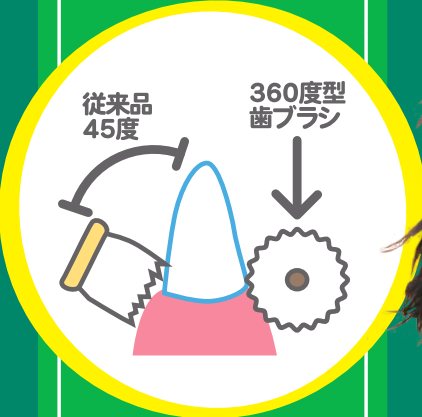

VIVATEC

犬猫用歯ブラシ

シグワン

シグワン

360°だから
角度を気にせず、
簡単キレイ！

ペット用歯ブラシ業界No.1

特許取得(特許第3646118号)

もう嫌がらなくて大丈夫。
約2万本の超極細毛で、
しっかり歯垢除去！

① 磨きやすい 360°設計

360°型なので、どの角度からでも磨け、従来品のように毛の裏面のプラスチック部分が歯や歯ぐきにカチカチ当たることがなくて安心。

② 嫌がらない

0.07mmの超極細毛を全周に採用。柔らかい曲線ブラシが、歯ぐきも優しくマッサージします。
※超小型犬用：0.06mm、子犬・猫用：0.05mm

③ 簡単・キレイ

約2万本(従来品の20倍)の毛数でブラッシングするので、ブラシの届きにくい歯間や奥歯の汚れも短時間でしっかりと除去します。
※子犬・猫用：約3万本

*特許製法である、毛と毛の間にワッシャーを入れる360°型は、衛生的なだけでなく、適度な隙間が多く汚れをかき出します。(特許第3646118号)

動物病院でも推奨

動物臨床医学会 発表製品

成城こばやし動物病院

(東京都世田谷区成城)
獣医師：竹内 真弓 先生
日本小動物歯科研究会(レベル4)

動物の歯周病予防は、歯ブラシによるケアがゴールドスタンダードといわれています。しかし同ケアは、動物および飼い主様に受け入れられにくいという欠点があります。