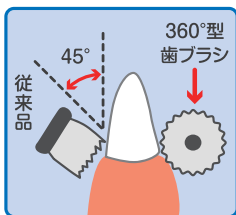

歯石対策に /

ゼオライトハミガキ21g
1本

SET ③

収納に便利 /

歯ブラシケース
1個

内容物についての詳細は裏面をご覧ください。

コンパクト 犬用歯ブラシ

※左から「ラージ」「ミディアム」「スモール」の3種類。歯磨きセット「ラージ」「ミディアム」「スモール」には、該当の歯ブラシが1本入っています。

磨きやすい360°設計

全周に柔らかい毛を備えた360°設計だから、方向も気にせず、嫌がらずにささっと磨けます。現行品より、さらにコンパクトヘッドになって誕生。

簡単・キレイに

業界最細の超極細毛を全周に採用。ガーゼやシートよりも効果的。歯と歯の間や届きにくい奥歯の汚れもしっかり除去します。

持ち手もグレードアップ

持ち手に業界最高峰の強靭性を誇る Tritan™ (トライタン) を採用。強度は当社比、約15倍になりました。耐熱温度は100℃で、熱湯消毒も可能です。